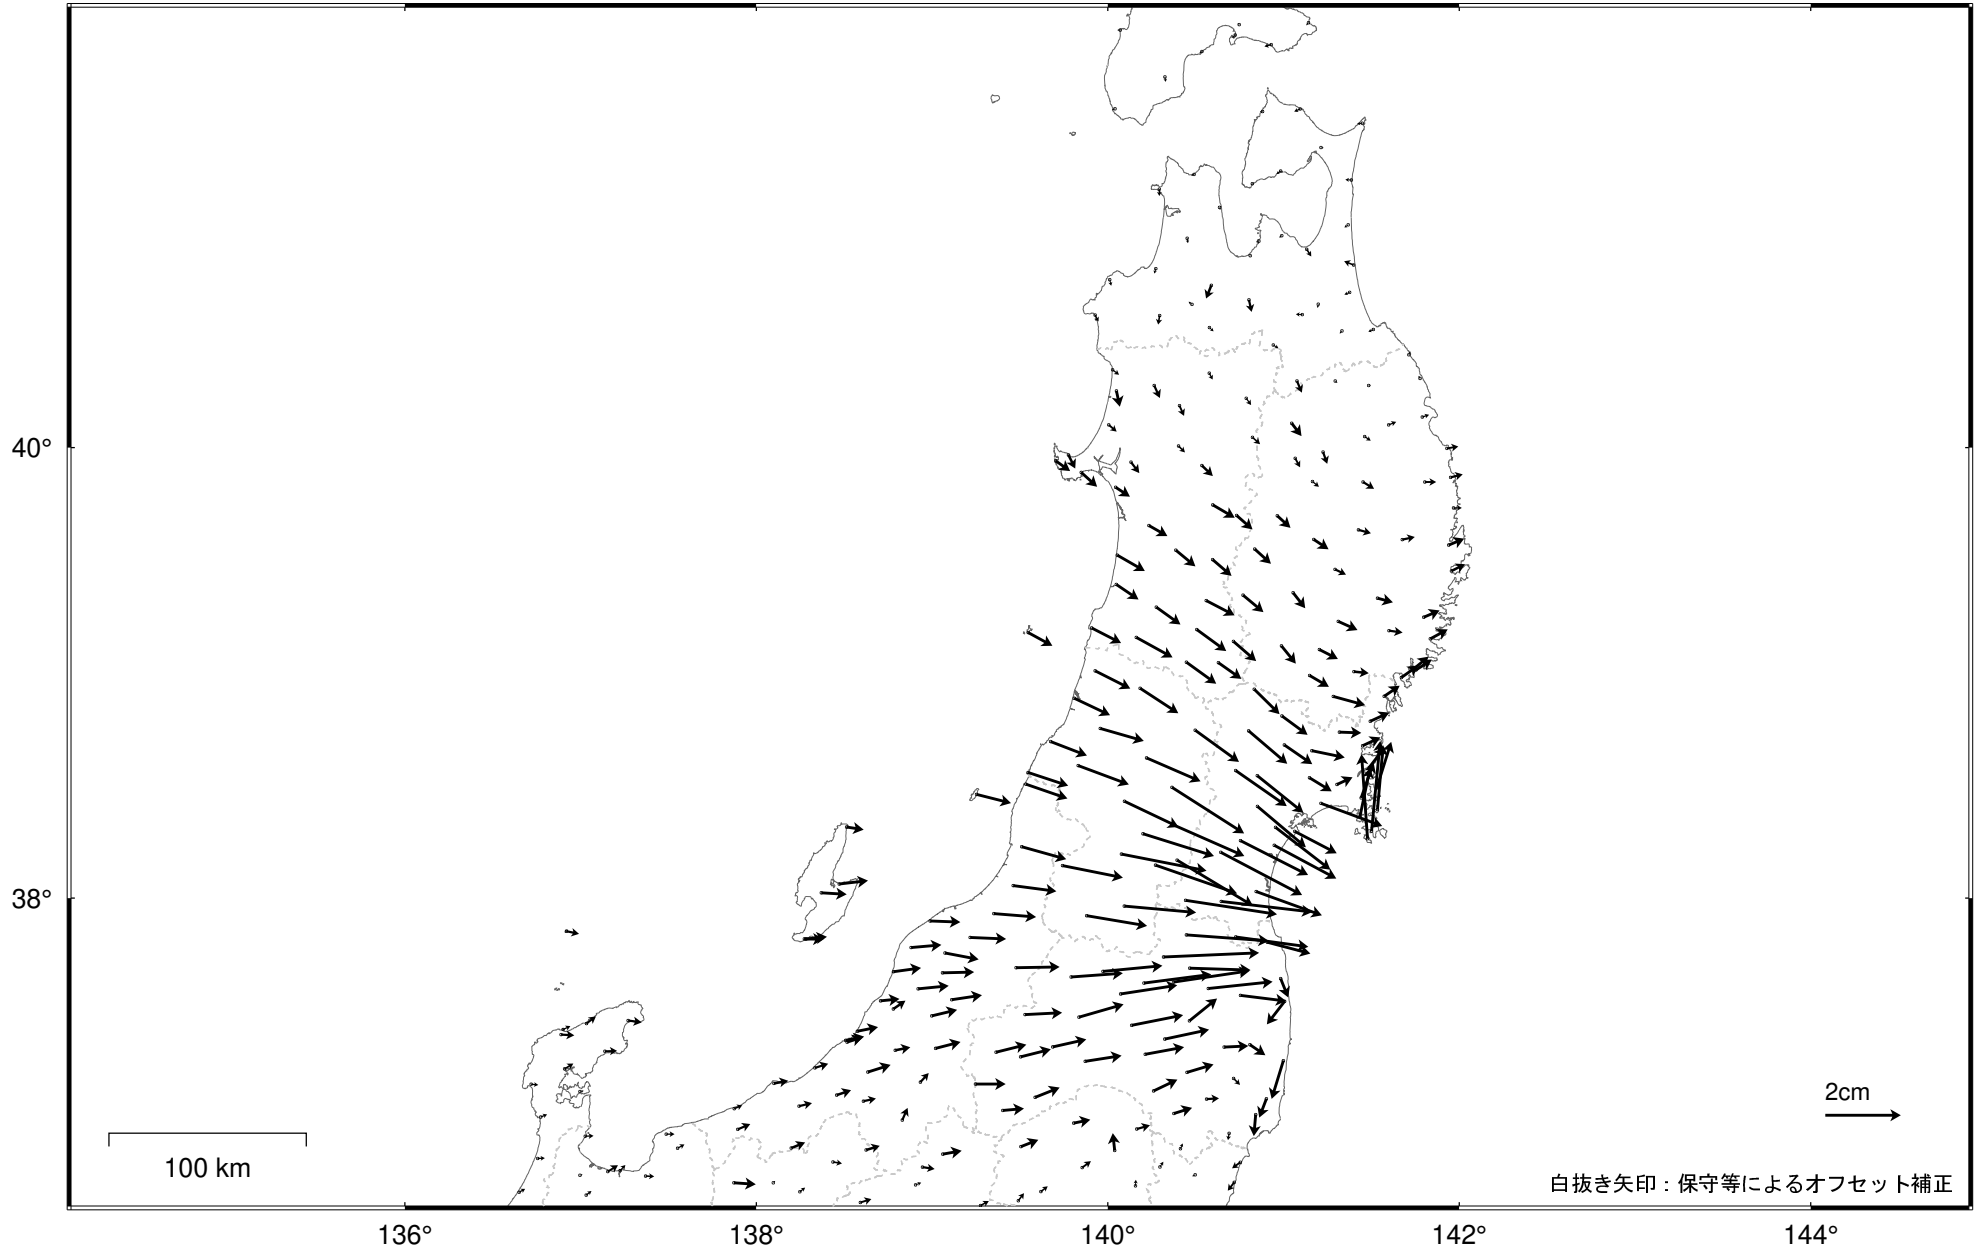

### 東北地方の地殻変動（水平）－1か月－

基準期間：2022/03/10 -- 2022/03/16 [F 5：最終解]

比較期間：2022/04/10 -- 2022/04/16 [R 5：速報解]

白抜き矢印：保守等によるオフセット補正

☆ 固定局：白鳥（岐阜県）

- ・平成23年(2011年)東北地方太平洋沖地震後の余効変動が見られる。
- ・2022年3月16日に発生した福島県沖の地震に伴う地殻変動が見られる。